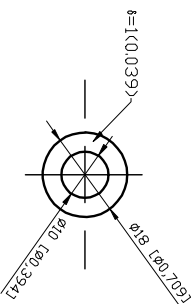

S钩
(S Holder)

六角螺钉
(Lag screw)

垫片
(Washer)

开口销
(Coffin key)

产品名称	SS 快门扣及螺钉套模 (左右)	Description	SS Shutter Dog w/Lag Screw
产品代号	SS-002-SD	P/N	SS-002-SD
材料	不锈钢	Material	Stainless steel
表面处理	黑色喷塑	Finish	Black Powder Coat
螺钉数量	——	Fasteners Qty	——
螺钉类型	——	Fasteners Type	——
数量/套	1左 1右	Qty/Set	1L+1R
重量/套	390克	Weight/Set	390g