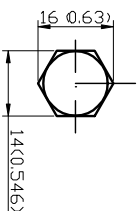

S钩
(S Holder)

六角螺钉
(Lag screw)

垫片
(Washer)

开口销
(Coffin key)

产品名称	SS 快门扣及螺钉套模 (左右)	Description	SS Shutter Dog w/Lag Screw
产品代号	SS-002-SD	P/N	SS-002-SD
材料	不锈钢	Material	Stainless steel
表面处理	黑色喷塑	Finish	Black Powder Coat
螺钉数量	——	Fasteners Qty	——
螺钉类型	——	Fasteners Type	——
数量/套	1左 1右	Qty/Set	1L+1R
重量/套	390克	Weight/Set	390g