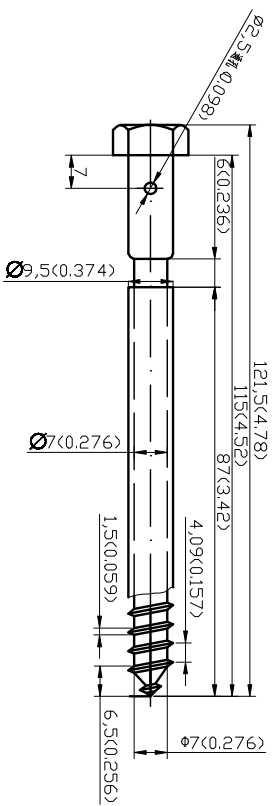

S钩
(S Holder)

六角螺钉
(Lag screw)

垫片
(Washer)

开口销
(Coffin key)

产品名称	SS 快门扣及螺钉套模 (左右)	Description	SS Shutter Dog w/Lag Screw
产品代号	SS-002-SD	P/N	SS-002-SD
材料	不锈钢	Material	Stainless steel
表面处理	黑色喷塑	Finish	Black Powder Coat
螺钉数量	——	Fasteners Qty	——
螺钉类型	——	Fasteners Type	——
数量/套	1左 1右	Qty/Set	1L+1R
重量/套	390克	Weight/Set	390g