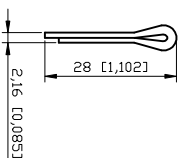

S钩
(S Holder)

六角螺钉
(Lag screw)

垫片
(Washer)

开口销
(Coffin key)

产品名称	SS 快门扣及螺钉套模 (左右)	Description	SS Shutter Dog w/Lag Screw
产品代号	SS-002-SD	P/N	SS-002-SD
材料	不锈钢	Material	Stainless steel
表面处理	黑色喷塑	Finish	Black Powder Coat
螺钉数量	——	Fasteners Qty	——
螺钉类型	——	Fasteners Type	——
数量/套	1左 1右	Qty/Set	1L+1R
重量/套	390克	Weight/Set	390g